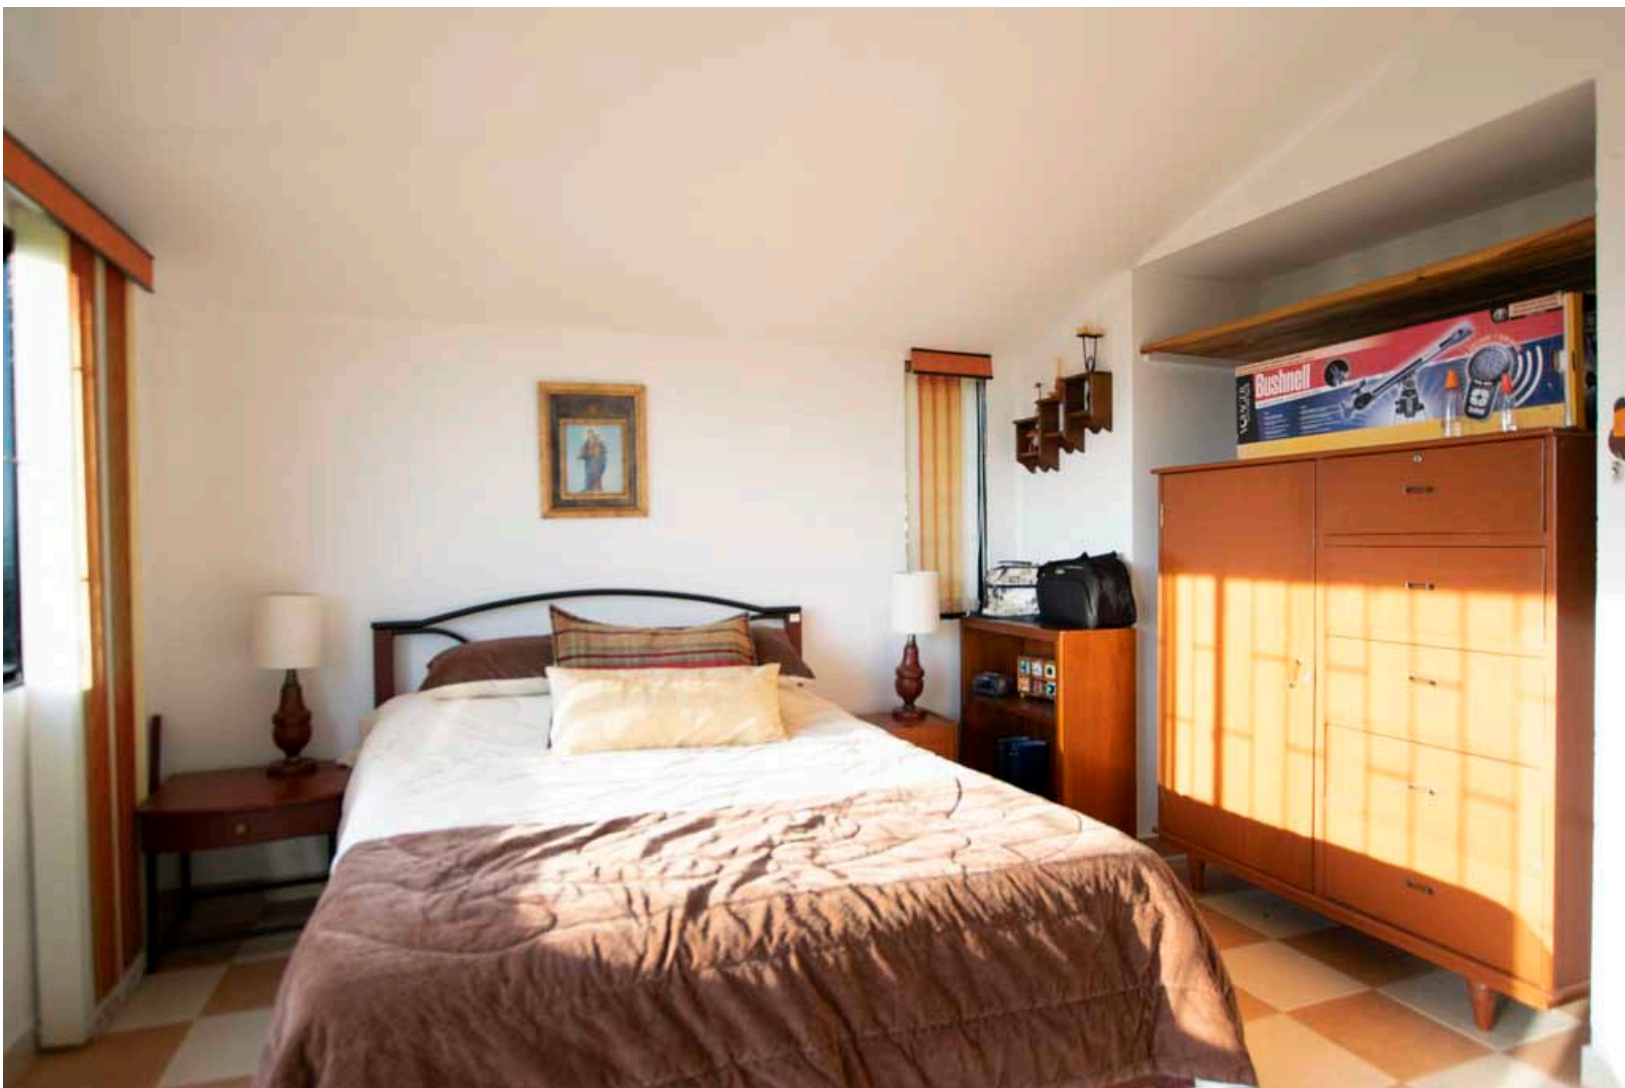

RECORRÁLA
DANDO CLICK AQUÍ