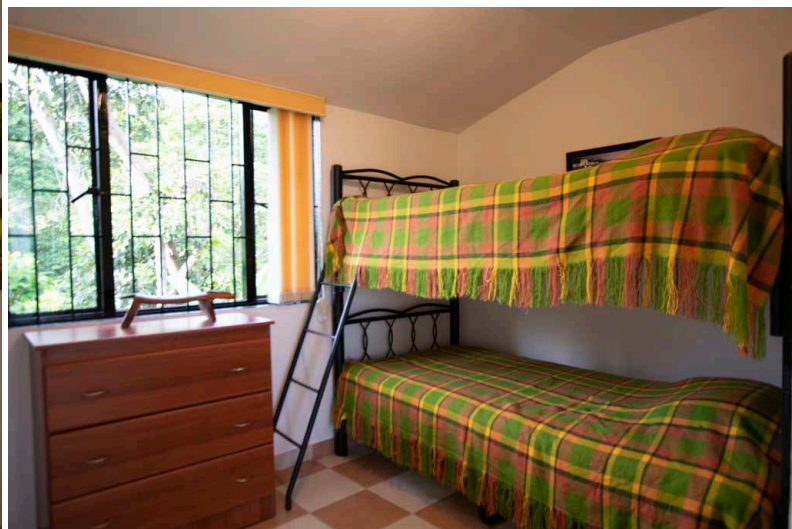

RECORRÁLA
DANDO CLICK AQUÍ

Camas con espacios para camas dobles y camaraotes