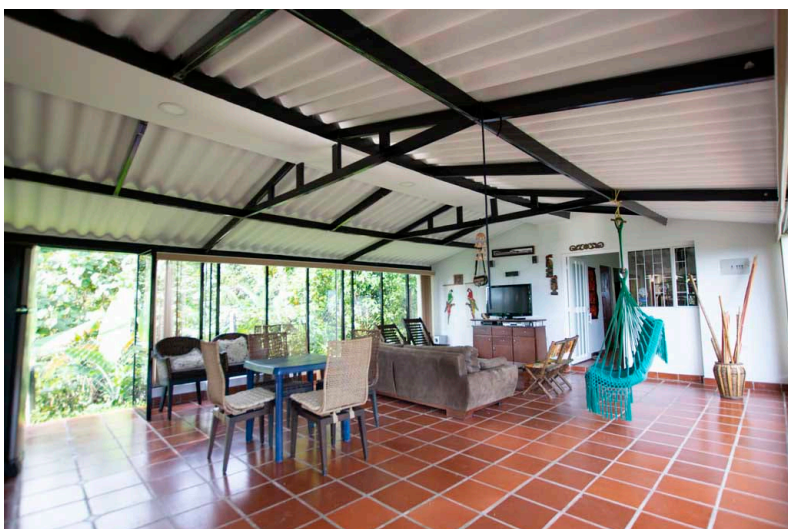

Linda casa campestre dentro de un terreno de 4500m². Ideal para conectarse con la naturaleza, realizar actividades hortícolas y realizar actividades ecoturísticas.

Características Generales

Cuarto de servicio
Vista al Exterior
Un Deposito
Baño de servicio
Lavadero
Sala de Estar
Terraza
Zona de lavandería independiente
Patio
Balcón

Características Del Entorno

Zona para niños
Parqueadero de visitantes
Tanque de agua co-propiedad
Zona de BBQ
Cancha múltiple
Parqueaderos independientes

RECORRÁLA
DANDO CLICK AQUÍ

Espectacular mirador. Vista hacia el nevado del Tolima

RECORRÁLA
DANDO CLICK AQUÍ

Casa de 240m² dentro de un terreno total de 4500m²

RECORRÁLA
DANDO CLICK AQUÍ

RECORRÁLA
DANDO CLICK AQUÍ

Quiosco con cocina y asador. Cancha multiple para Badmington, Volleyball o Banquitas

RECORRÁLA
DANDO CLICK AQUÍ

Sala comedor con luz natural en cada espacio.

RECORRÁLA
DANDO CLICK AQUÍ

RECORRÁLA
DANDO CLICK AQUÍ

Salon de juegos con Billar pool, ping pong y diferentes juegos de mesa. Dos cocinas.