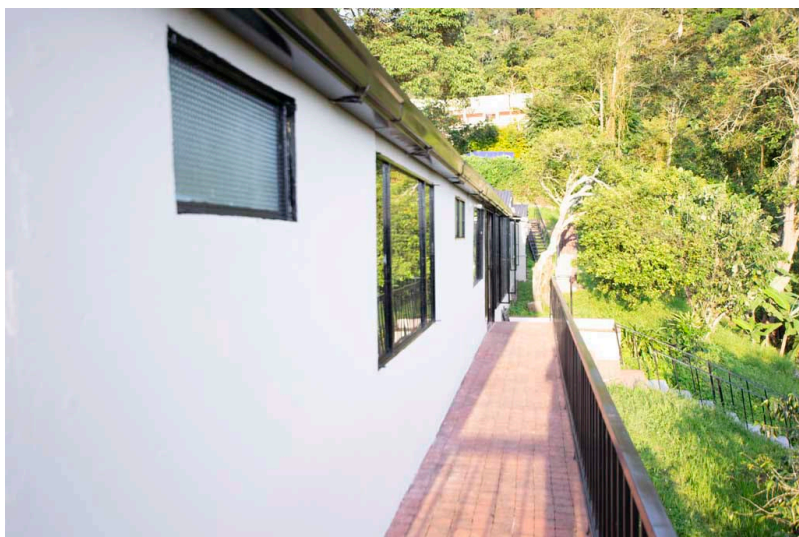

Cod. santa ana

Barrio	Vereda Anatolí	Parqueaderos	5
Area m2	240	Estrato	2
Baños	5	Piso	1
Habitaciones	6	Administración	NA
Antigüedad	15	Ubicación	Sector San Isidro, Anatolí, La Mesa
Valor	\$600.000.000		

Linda casa campestre dentro de un terreno de 4500m². Ideal para conectarse con la naturaleza, realizar actividades hortícolas y realizar actividades ecoturísticas.

Características Generales

Cuarto de servicio
Vista al Exterior
Un Deposito
Baño de servicio
Lavadero
Sala de Estar
Terraza
Zona de lavandería independiente
Patio
Balcón

Características Del Entorno

Zona para niños
Parqueadero de visitantes
Tanque de agua co-propiedad
Zona de BBQ
Cancha múltiple
Parqueaderos independientes

RECORRÁLA
DANDO CLICK AQUÍ

Espectacular mirador. Vista hacia el nevado del Tolima

RECORRÁLA
DANDO CLICK AQUÍ

Casa de 240m² dentro de un terreno total de 4500m²

RECORRÁLA
DANDO CLICK AQUÍ

RECORRÁLA
DANDO CLICK AQUÍ

Quiosco con cocina y asador. Cancha multiple para Badmington, Volleyball o Banquitas