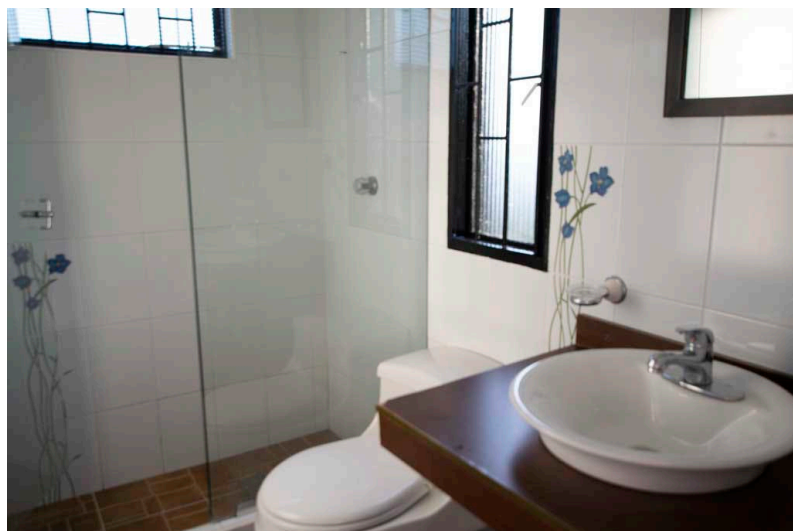

Linda casa campestre dentro de un terreno de 4500m². Ideal para conectarse con la naturaleza, realizar actividades hortícolas y realizar actividades ecoturísticas.

Características Generales

Cuarto de servicio
Vista al Exterior
Un Deposito
Baño de servicio
Lavadero
Sala de Estar
Terraza
Zona de lavandería independiente
Patio
Balcón

RECORRÁLA
DANDO CLICK AQUÍ

Seis habitaciones con luz natural

RECORRÁLA
DANDO CLICK AQUÍ

Camas con espacios para camas dobles y camaraotes

RECORRÁLA
DANDO CLICK AQUÍ

Cinco baños completos