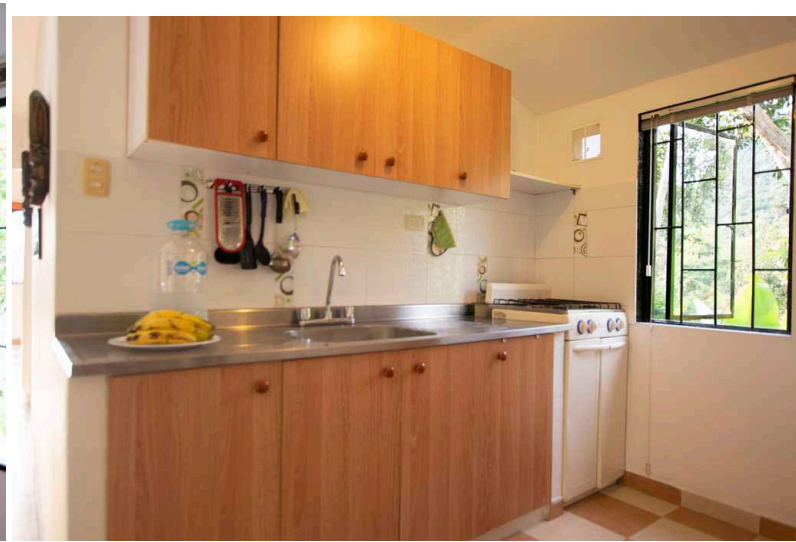

Linda casa campestre dentro de un terreno de 4500m². Ideal para conectarse con la naturaleza, realizar actividades hortícolas y realizar actividades ecoturísticas.

Características Generales

Cuarto de servicio
Vista al Exterior
Un Deposito
Baño de servicio
Lavadero
Sala de Estar
Terraza
Zona de lavandería independiente
Patio
Balcón

RECORRÁLA
DANDO CLICK AQUÍ

Sala comedor con luz natural en cada espacio.

RECORRÁLA
DANDO CLICK AQUÍ

RECORRÁLA
DANDO CLICK AQUÍ

Salon de juegos con Billar pool, ping pong y diferentes juegos de mesa. Dos cocinas.