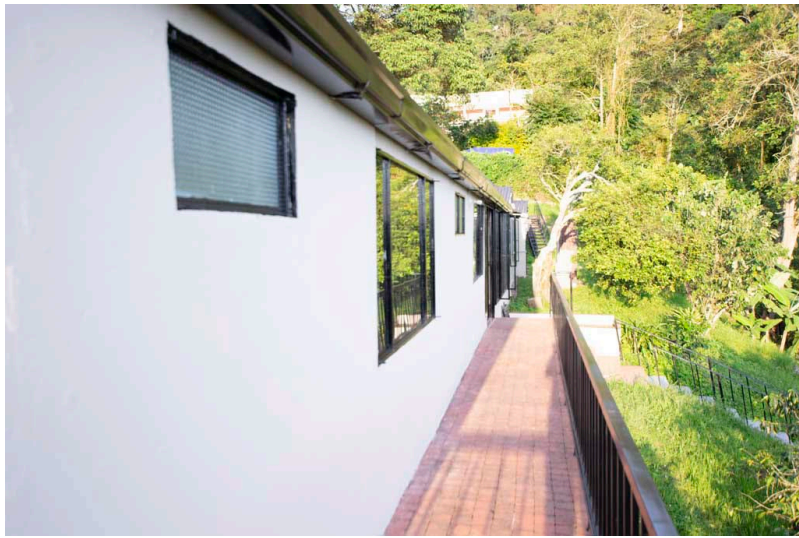

Cod. santa ana

Barrio	Vereda Anatolí	Parqueaderos	5
Area m2	240	Estrato	2
Baños	5	Piso	1
Habitaciones	6	Administración	NA
Antigüedad	15	Ubicación	Sector San Isidro, Anatolí, La Mesa
Arriendo por noche	<b>\$550.000</b>		

**Linda casa campestre dentro de un terreno de 4500m<sup>2</sup>. Ideal para conectarse con la naturaleza, realizar actividades hortícolas y realizar actividades ecoturísticas.**

#### **Características Del Entorno**

Zona para niños  
Parqueadero de visitantes  
Tanque de agua co-propiedad  
Zona de BBQ  
Cancha múltiple  
Parqueaderos independientes

RECORRÁLA  
DANDO CLICK AQUÍ

Espectacular mirador. Vista hacia el nevado del tolima

RECORRÁLA  
DANDO CLICK AQUÍ

Casa de 240m<sup>2</sup> dentro de un terreno total de 4500m<sup>2</sup>

RECORRÁLA  
DANDO CLICK AQUÍ

RECORRÁLA  
DANDO CLICK AQUÍ

Quiosco con cocina y asador. Cancha multiple para Badmington, Volleyball o Banquitas